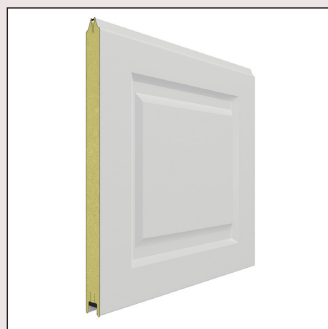

Гладкая

Текстура

Поверхность
«stucco»

Гладкая
поверхность

Дизайн всех видов сэндвич-панелей в полный размер

Гофрированная

«Филенка»

«Волна»
с центральной
пазом